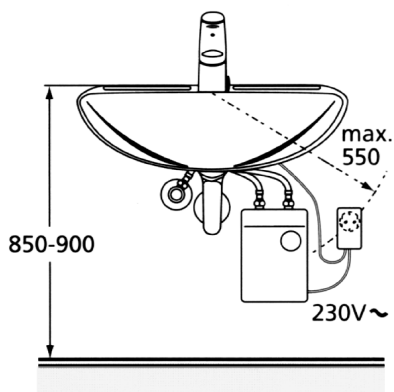

Prüfzeichen CE.

Technische Änderungen und Farbschwankungen vorbehalten.

Abmessungen 400 / 410 drucklos

Abmessungen 400 / 410 drucklos

automatische Reichweiteinstellung

Bei Bestellung immer Batterie- oder Netzbetrieb angeben!

Abmessungen 400 / 410 drucklos

HÄNDLERSTEMPEL: