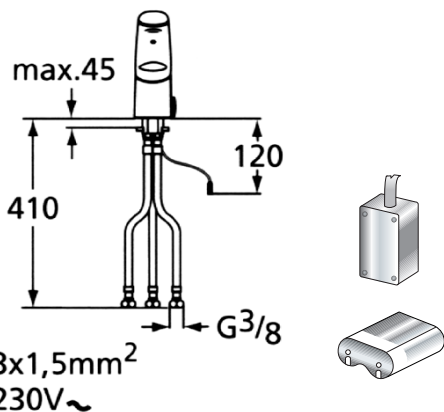

Lieferumfang:

- Modularer Monoblock ohne Unterbau, Messinggehäuse poliert
- Steuereinheit mit bistabilem Magnetventil, Rückschlagventilen (eingebaut), hermetisch vergossener Elektronik, Infrarot-Doppelsensorik (2 Sendedioden und 1 Empfangsdiode) mit Batterie (6V) oder Steckernetzgerät (230/6V) für Netzanschluss (Auf-/Unterputz)
- flexible Verbindungsschläuche und Schmutzfilter (ohne Eckventil), Sparperlator
- optional mit oder ohne Ablaufgarnitur und Zugstange

Prüfzeichen CE.

Technische Änderungen und Farbschwankungen vorbehalten.

Abmessungen 400 / 410 drucklos

Abmessungen 400 / 410 drucklos

automatische Reichweiteinstellung

Bei Bestellung immer Batterie- oder Netzbetrieb angeben!

Abmessungen 400 / 410 drucklos

HÄNDLERSTEMPEL: