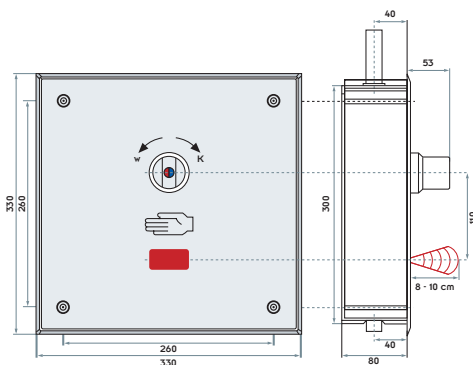

Rohbauset für 205

mit Wasserzu- und Ablaufrohre mit Absperrventilen

und Klebeflansch für Trockenbauweise

Aufputznetzteil bis zu 5 Duschen

230/12 Volt

Universal Edelstahl-Umbaurahmen

Edelstahl-Umbaurahmen

Prüfzeichen CE
Technische Änderungen und
Farbschwankungen vorbehalten.

205: für zentrale Warmwasserversorgung mit Temperaturregler (mit Netzbetrieb).

205: für zentrale Warmwasserversorgung mit Temperaturregler (mit Batteriebetrieb).

Abmessungen

HÄNDLERSTEMPEL:

Bei Bestellung immer Batterie- oder Netzbetrieb angeben!