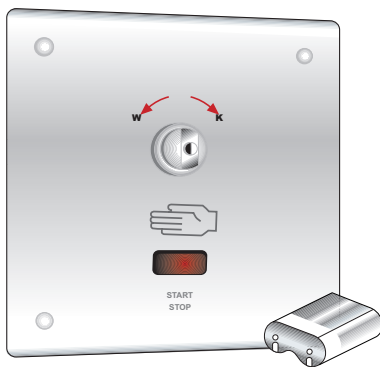

AUSSCHREIBUNGSTEXT

Unterputzdschule optoelektronisch gesteuert. Abdeckung Edelstahl gebürstet mit Temperaturregler und max. Temperaturfeststellung, Möglichkeit einer „Legionellenspülung“, anschlussfertig.

205:	für Netzbetrieb 230/12 Volt
205:	für Batteriebetrieb 6 Volt Lithiumbatterie

ZUBEHÖR

Fernbedienung zur Einstellung der Wasserlaufzeiten und „Legionellenspülung“

Rohbauset für 205

mit Wasserzu- und Ablaufrohre mit Absperrventilen

Rohbauset für 205

mit Wasserzu- und Ablaufrohre mit Absperrventilen

und Klebeflansch für Trockenbauweise

Aufputznetzteil bis zu 5 Duschen

230/12 Volt

Universal Edelstahl-Umbaurahmen

Edelstahl-Umbaurahmen

Prüfzeichen CE
Technische Änderungen und
Farbschwankungen vorbehalten.

205: für zentrale Warmwasserversorgung mit Temperaturregler (mit Netzbetrieb).

205: für zentrale Warmwasserversorgung mit Temperaturregler (mit Batteriebetrieb).

Abmessungen

HÄNDLERSTEMPEL:

Bei Bestellung immer Batterie- oder Netzbetrieb angeben!