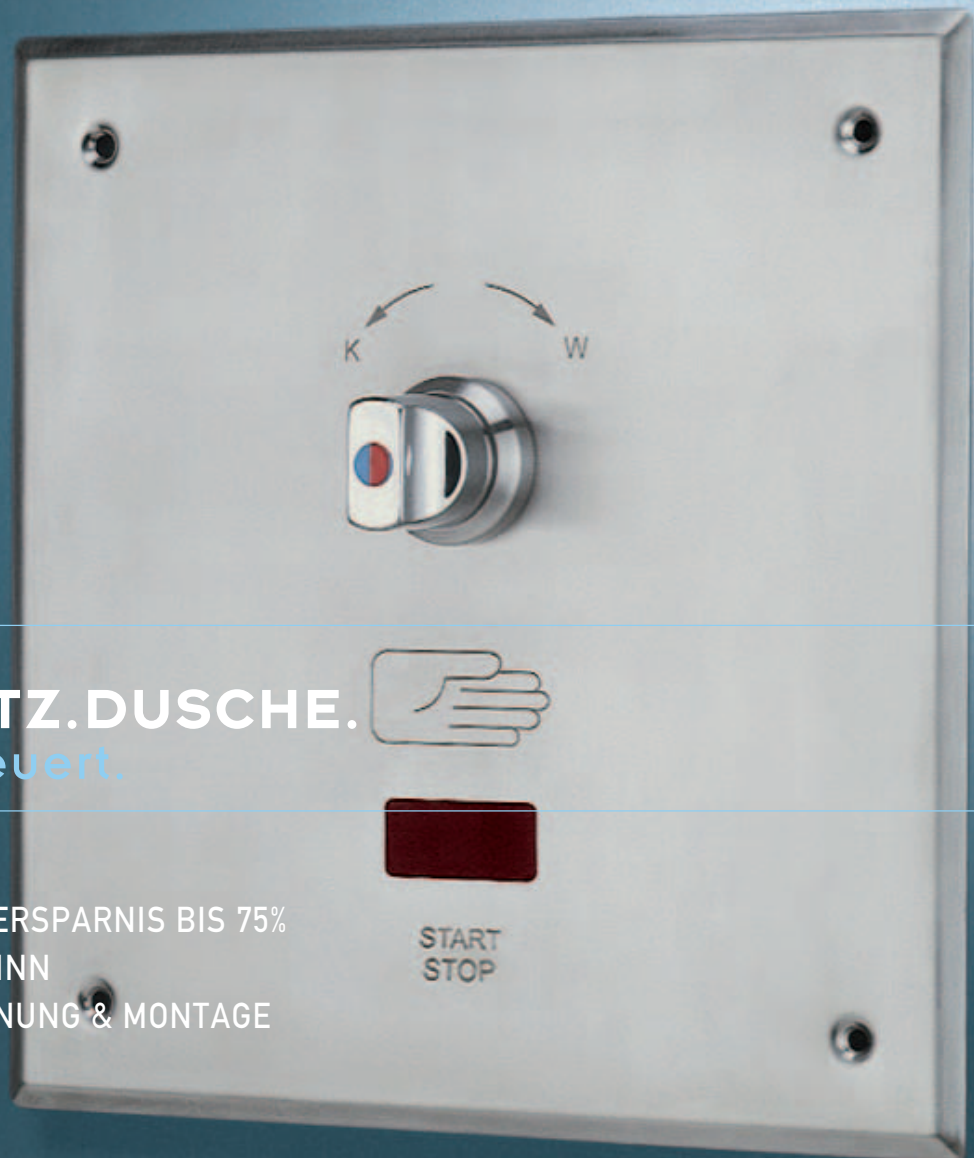

PALERMO

MENSCH & WASSER

UNTERPUTZ.DUSCHE.
sensorgesteuert.

WASSER-/ENERGIEERSPARNIS BIS 75%
100% HYGIENE-GEWINN
EINFACHSTE BEDIENUNG & MONTAGE
HYGIENE-SPÜLUNG

INDIVIDUELLE TEMPERATURREGELUNG

EINBAU.DUSCHEN.

AUSFÜHRUNGEN.

MENSCH & WASSER

TECHNISCHE DATEN

Druckbereich:	0,3 - 8 bar
Geräuschklasse:	II DIN EN 200
Wassermenge –	
Ventil ohne Begrenzung:	10 – 30 L/min.
Sensorreichweite:	bis 8 cm
Wasserlaufzeit mit Fernbedienung einstellbar:	10 – 50 sek.
Hygienespülung:	Aktivierung/Deaktivierung mit Fernbedienung alle 12 Stunden
Temperaturwähler:	mit Verbrühschutz
Abdeckung:	Edelstahl gebürstet
Netzbetrieb:	230/12 Volt
Batteriebetrieb:	6 Volt Lithium CR P2

AUSSCHREIBUNGSTEXT

Unterputzdschule optoelektronisch gesteuert. Abdeckung Edelstahl gebürstet mit Temperaturregler und max. Temperaturfeststellung, Möglichkeit einer „Legionellenspülung“, anschlussfertig.

Rohbauset für 205

mit Wasserzu- und Ablaufrohre mit Absperrventilen

und Klebeflansch für Trockenbauweise

Aufputznetzteil bis zu 5 Duschen

230/12 Volt

Universal Edelstahl-Umbaurahmen

Edelstahl-Umbaurahmen

Prüfzeichen CE
Technische Änderungen und
Farbschwankungen vorbehalten.