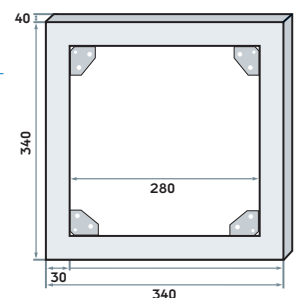

Rohbauset für 205

mit Wasserzu- und Ablaufrohre mit Absperrventilen

und Klebeflansch für Trockenbauweise

Aufputznetzteil bis zu 5 Duschen

230/12 Volt

Universal Edelstahl-Umbaurahmen

Edelstahl-Umbaurahmen

Prüfzeichen CE
Technische Änderungen und
Farbschwankungen vorbehalten.