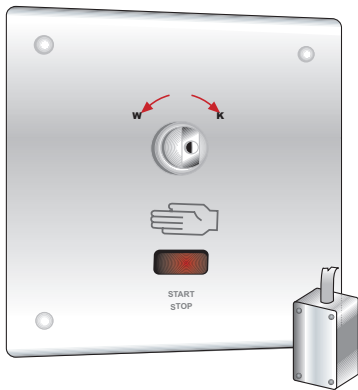

AUSSCHREIBUNGSTEXT

Unterputzdschule optoelektronisch gesteuert. Abdeckung Edelstahl gebürstet mit Temperaturregler und max. Temperaturfeststellung, Möglichkeit einer „Legionellenspülung“, anschlussfertig.

205:	für Netzbetrieb 230/12 Volt
205:	für Batteriebetrieb 6 Volt Lithiumbatterie

ZUBEHÖR

Fernbedienung zur Einstellung der Wasserlaufzeiten und „Legionellenspülung“

Rohbauset für 205

mit Wasserzu- und Ablaufrohre mit Absperrventilen

Rohbauset für 205

mit Wasserzu- und Ablaufrohre mit Absperrventilen

und Klebeflansch für Trockenbauweise

Aufputznetzteil bis zu 5 Duschen

230/12 Volt

Universal Edelstahl-Umbaurahmen

Edelstahl-Umbaurahmen

Prüfzeichen CE
Technische Änderungen und
Farbschwankungen vorbehalten.

205: für zentrale Warmwasserversorgung mit Temperaturregler (mit Netzbetrieb).

205: für zentrale Warmwasserversorgung mit Temperaturregler (mit Batteriebetrieb).

Abmessungen

HÄNDLERSTEMPEL:

Bei Bestellung immer Batterie- oder Netzbetrieb angeben!